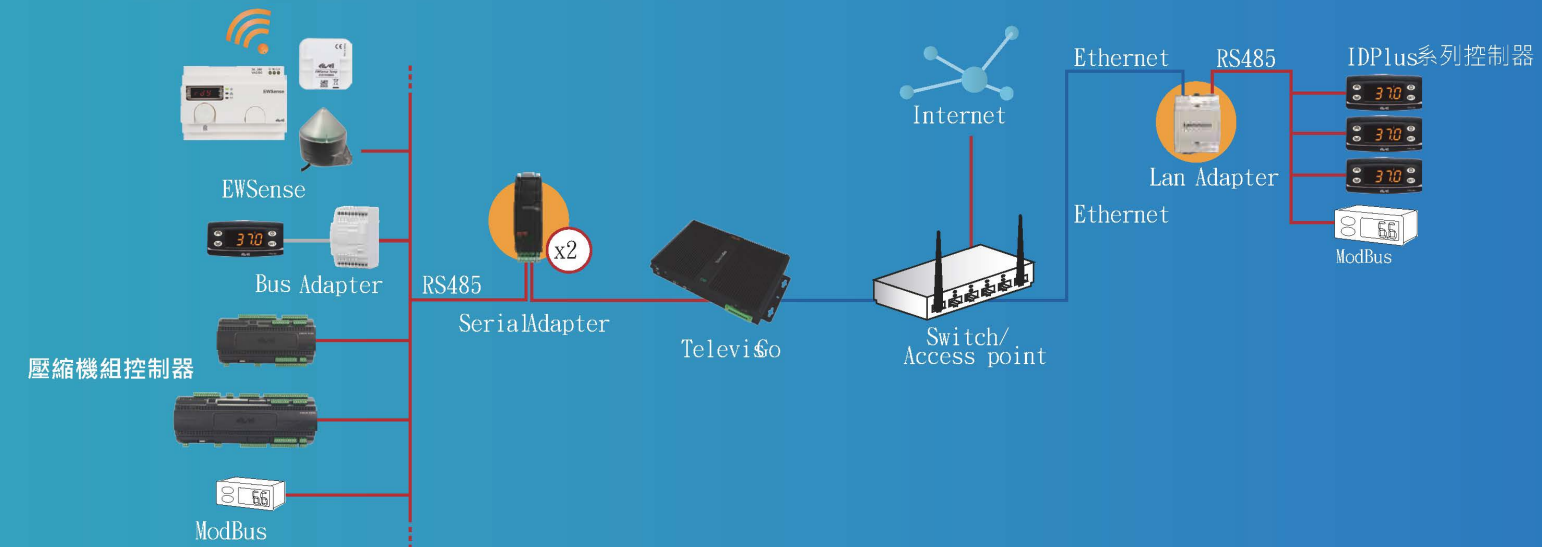

## 可編程控制器

Smart 22 I/O 控制器  
SMD5500/C/S

Panel 網頁模組  
SMP5500/C/S

Smart 22 I/O 擴充模組  
SME 5500

## 網路型可編程控制器

Free Advance  
AVD 3000

Free Advance  
AVD 6200

Free Advance  
AVD 8400

Free Advance  
AVD 12600

Free Advance 擴充模組  
EVE 10200

# Eliwell 產品總覽

Televis 監控系統主機  
TelevisGO 10/30/60/224

- 用於遠端監視及控制的裝置。
- 建立在 PC 的標準嵌入式平台下，提供更大的計算能力，可實現數據歸檔及具備友善操作的微軟作業系統
- 採用標準外殼，便於系統的擴展。
- 是一個開放系統，他能自動識別 Eliwell 控制器及整合搭載 Modbus 協議的第三方測量和控制裝置，而無需額外的介面。

# 冷凍冷藏控制器

單段控制器  
IDPlus 902

單段冷藏控制器  
EWPlus 961 echo NTC

雙段冷藏控制器  
IDPlus 971

四段冷凍控制器  
ID 985 NTC/PTC Modbus  
ID 985 NTC/PTC Televis

四段冷凍控制器  
IDPlus 978